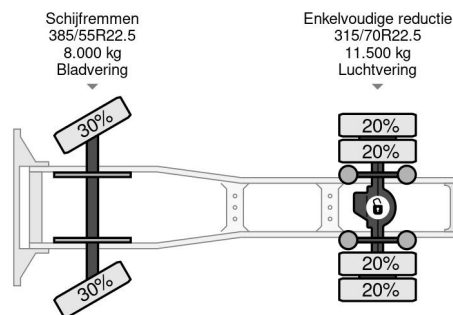

Volvo 4X2 EURO 6 PARK COOL TÜV TILL 10-2025

COMMON

Prix	Sur demande hors TVA
Id	VO785637
Marque	Volvo
Type	4X2 EURO 6 PARK COOL TÜV TILL 10-2025
Année de construction	2016
Kilométrage	1.026.976 km
Chassis	Tracteur standard
Poids maximum	21.000 kg
Classe d'émission	6

Volvo FH 460 4X2 EURO 6 PARK COOL TÜV TILL 10-2025

Referentienummer: VO785637

PROPERTIES

Date première immatriculation	28-09-2016
Date expiration mot	11-10-2025
Plaque d'immatriculation	01-BHN-5
Carburant	Diesel
Transmission	Automatique
Numéro d'identification véhicule	YV2RTY0AXGB785637
Configuration des essieux	4x2
Nombre d'essieux	2
Poids à vide	8.378 kg
Nombre de cylindres	6
Puissance kw	345
Puissance hp	469
Empattement	380 cm
Poids de la charge	12.622 kg
Longueur	621 cm
Largeur	252 cm