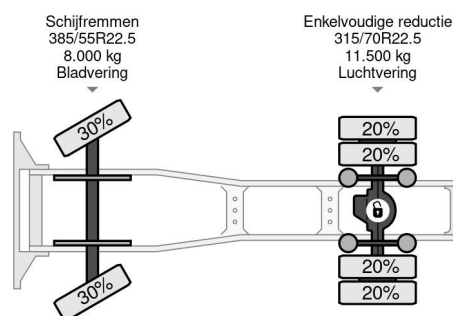

Volvo 4X2 EURO 6 PARK COOL TÜV TILL 10-2025

COMMON

Prix	Sur demande hors TVA
Id	VO785637
Marque	Volvo
Type	4X2 EURO 6 PARK COOL TÜV TILL 10-2025
Année de construction	2016
Kilométrage	1.026.976 km
Chassis	Tracteur standard
Poids maximum	21.000 kg
Classe d'émission	6

Volvo FH 460 4X2 EURO 6 PARK COOL TÜV TILL 10-2025

Referentienummer: VO785637

PROPERTIES

Date première immatriculation	28-09-2016
Date expiration mot	11-10-2025
Plaque d'immatriculation	01-BHN-5
Carburant	Diesel
Transmission	Automatique
Numéro d'identification véhicule	YV2RTY0AXGB785637
Configuration des essieux	4x2
Nombre d'essieux	2
Poids à vide	8.378 kg
Nombre de cylindres	6
Puissance kw	345
Puissance hp	469
Empattement	380 cm
Poids de la charge	12.622 kg
Longueur	621 cm
Largeur	252 cm