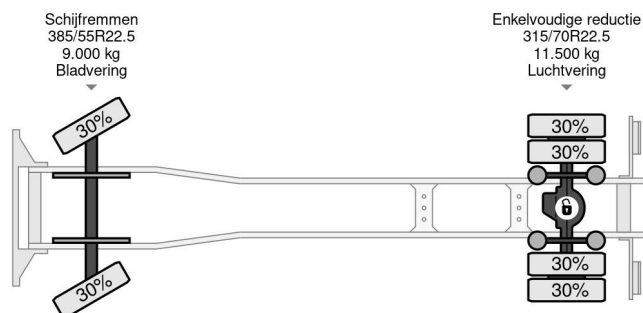

DAF 4X2 EURO 6 DHOLLANDIA LIFT 2000 KG TÜV TILL 09-2025

COMMON

Prix	Sur demande hors TVA
Id	DA068906
Marque	DAF
Type	4X2 EURO 6 DHOLLANDIA LIFT 2000 KG TÜV TILL 09-2025
Année de construction	2015
Kilométrage	1.229.475 km
Chassis	Bâché à rideaux latéraux
Poids maximum	20.500 kg
Classe d'émission	6

DAF CF 460 4X2 EURO 6 DHOLLANDIA LIFT 2000 KG TÜV ...

Referentienummer: DA068906

PROPERTIES

Date première immatriculation	09-09-2015
Date expiration mot	09-09-2025
Plaque d'immatriculation	92-BGH-9
Carburant	Diesel
Transmission	Automatique
Numéro d'identification véhicule	XLRAEM4300G068906
Configuration des essieux	4x2
Nombre d'essieux	2
Poids à vide	11.281 kg
Nombre de cylindres	6
Puissance kw	340
Puissance hp	462
Empattement	570 cm
Dimensions de la construction (l/b/h)	
Poids de la charge	9.219 kg
Longueur	977 cm
Largeur	255 cm