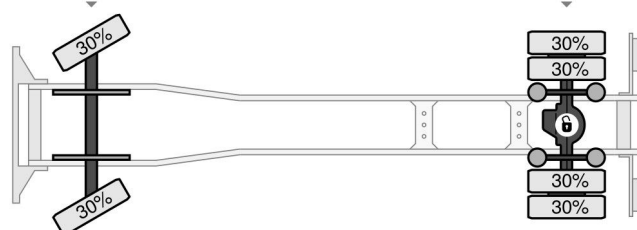

DAF 4X2 EURO 6 DHOLLANDIA LIFT 2000 KG TÜV TILL 09-2025

COMMON

Prix	Sur demande hors TVA
Id	DA068906
Marque	DAF
Type	4X2 EURO 6 DHOLLANDIA LIFT 2000 KG TÜV TILL 09-2025
Année de construction	2015
Kilométrage	1.229.475 km
Chassis	Bâché à rideaux latéraux
Poids maximum	20.500 kg
Classe d'émission	6

DAF CF 460 4X2 EURO 6 DHOLLANDIA LIFT 2000 KG TÜV ...

Referentienummer: DA068906

Schijfremmen
385/55R22.5
9.000 kg
Bladvering

Enkelvoudige reductie
315/70R22.5
11.500 kg
Luchtvering

PROPERTIES

Date première immatriculation	09-09-2015
Date expiration mot	09-09-2025
Plaque d'immatriculation	92-BGH-9
Carburant	Diesel
Transmission	Automatique
Numéro d'identification véhicule	XLRAEM4300G068906
Configuration des essieux	4x2
Nombre d'essieux	2
Poids à vide	11.281 kg
Nombre de cylindres	6
Puissance kw	340
Puissance hp	462
Empattement	570 cm
Dimensions de la construction (l/b/h)	
Poids de la charge	9.219 kg
Longueur	977 cm
Largeur	255 cm