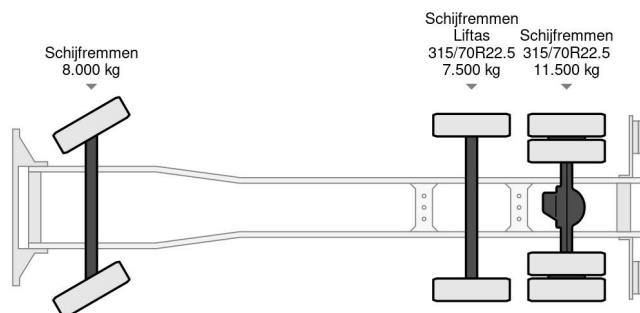

Volvo 6X2 DENNIS EAGLE ROS ROCA OLYMPUS 21W

COMMON

Prix	€ 24.950,- hors TVA
Id	VO706358
Marque	Volvo
Type	6X2 DENNIS EAGLE ROS ROCA OLYMPUS 21W
Année de construction	2015
Kilométrage	390.878 km
Chassis	Camion d'enlèvement des ordures ménagères
Poids maximum	27.000 kg
Classe d'émission	6

Volvo FM 330 6X2 DENNIS EAGLE ROS ROCA OLYMPUS 21W
Referentienummer: VO706358

PROPERTIES

Date première immatriculation	02-01-2015
Plaque d'immatriculation	56-BFL-8
Carburant	Diesel
Transmission	Automatique
Numéro d'identification véhicule	YV2X9J0C2EB706358
Configuration des essieux	6x2
Nombre d'essieux	3
Poids à vide	15.257 kg
Nombre de cylindres	6
Puissance kw	250
Puissance hp	340
Empattement	520 cm
Dimensions de la construction (l/b/h)	
Poids de la charge	11.743 kg
Longueur	935 cm
Largeur	255 cm