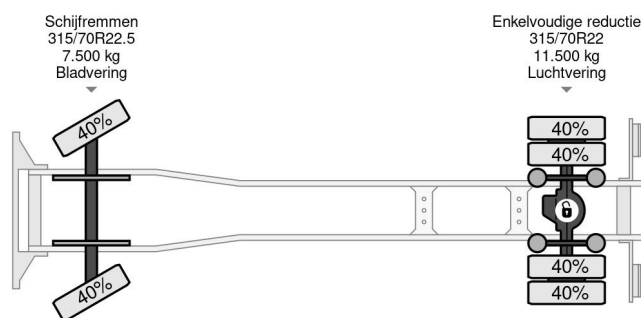

### COMMON

Prix	Sur demande hors TVA
Id	VO101153
Marque	Volvo
Type	4X2 BOX DHOLLANDIA LIFT TÜV TILL 01-2026
Année de construction	2015
Kilométrage	726.495 km
Chassis	Caisse fermée
Poids maximum	19.500 kg
Classe d'émission	6

### PROPERTIES

Date première immatriculation	09-01-2015
Date expiration mot	09-01-2026
Plaque d'immatriculation	29-BFN-4
Carburant	Diesel
Transmission	Automatique
Numéro d'identification véhicule	YV2V0Y1A5FZ101153
Configuration des essieux	4x2
Nombre d'essieux	2
Poids à vide	9.417 kg
Nombre de cylindres	6
Puissance kw	210
Puissance hp	286
Empattement	580 cm
Dimensions de la construction (l/b/h)	
Poids de la charge	10.083 kg
Longueur	965 cm
Largeur	255 cm