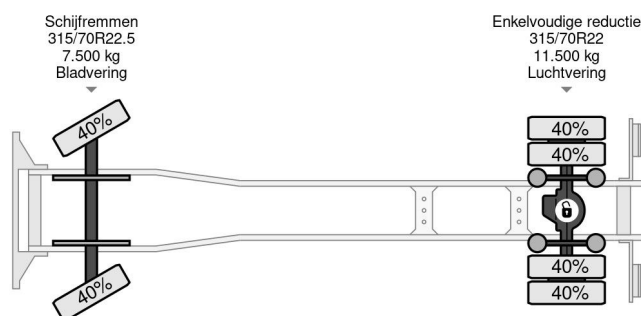

Volvo 4X2 BOX DHOLLANDIA LIFT TÜV TILL 01-2026

COMMON

Prix	Sur demande hors TVA
Id	VO101153
Marque	Volvo
Type	4X2 BOX DHOLLANDIA LIFT TÜV TILL 01-2026
Année de construction	2015
Kilométrage	726.495 km
Chassis	Caisse fermée
Poids maximum	19.500 kg
Classe d'émission	6

Volvo FE 280 4X2 BOX DHOLLANDIA LIFT TÜV TILL 01-2026

Referentienummer: VO101153

PROPERTIES

Date première immatriculation	09-01-2015
Date expiration mot	09-01-2026
Plaque d'immatriculation	29-BFN-4
Carburant	Diesel
Transmission	Automatique
Numéro d'identification véhicule	YV2V0Y1A5FZ101153
Configuration des essieux	4x2
Nombre d'essieux	2
Poids à vide	9.417 kg
Nombre de cylindres	6
Puissance kw	210
Puissance hp	286
Empattement	580 cm
Dimensions de la construction (l/b/h)	
Poids de la charge	10.083 kg
Longueur	965 cm
Largeur	255 cm