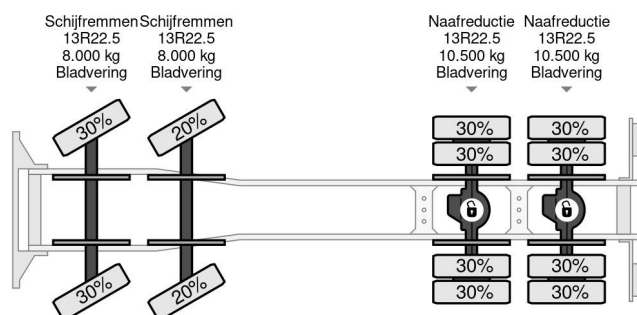

Renault 8X4 - EURO 6 + HIAB 288 E-5 + JIB 70X-4 + REMOTE + FULL STEEL SUSP.

COMMON

Prix	€ 89.750,- hors TVA
Id	RE000440-K
Marque	Renault
Type	8X4 - EURO 6 + HIAB 288 E-5 + JIB 70X-4 + REMOTE + FULL STEEL SUSP.
Année de construction	2015
Kilométrage	473.111 km
Chassis	Dépanneuse
Poids maximum	32.000 kg
Classe d'émission	6

Renault C430 8X4 - EURO 6 + HIAB 288 E-5 + JIB 70X-4 + ...

Referentienummer: RE000440-K

PROPERTIES

Date première immatriculation	06-02-2015
Carburant	Diesel
Transmission	Automatique
Numéro d'identification véhicule	VF630S167FD000440
Configuration des essieux	8x4
Nombre d'essieux	4
Poids à vide	18.505 kg
Puissance kw	285
Puissance hp	387
Poids de la charge	13.495 kg