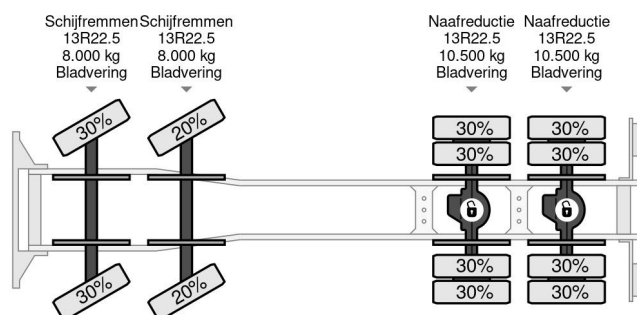

Renault 8X4 - EURO 6 + HIAB 288 E-5 + JIB 70X-4 + REMOTE + FULL STEEL SUSP. TÜV TILL 12-2025

COMMON

Prix	€ 89.750,- hors TVA
Id	RE000440-K
Marque	Renault
Type	8X4 - EURO 6 + HIAB 288 E-5 + JIB 70X-4 + REMOTE + FULL STEEL SUSP. TÜV TILL 12-2025
Année de construction	2015
Kilométrage	473.111 km
Chassis	Dépanneuse
Poids maximum	32.000 kg
Classe d'émission	6

Renault C430 8X4 - EURO 6 + HIAB 288 E-5 + JIB 70X-4 + ...

Referentienummer: RE000440-K

PROPERTIES

Date première immatriculation	06-02-2015
Carburant	Diesel
Transmission	Automatique
Numéro d'identification véhicule	VF630S167FD000440
Configuration des essieux	8x4
Nombre d'essieux	4
Poids à vide	18.505 kg
Puissance kw	285
Puissance hp	387
Poids de la charge	13.495 kg