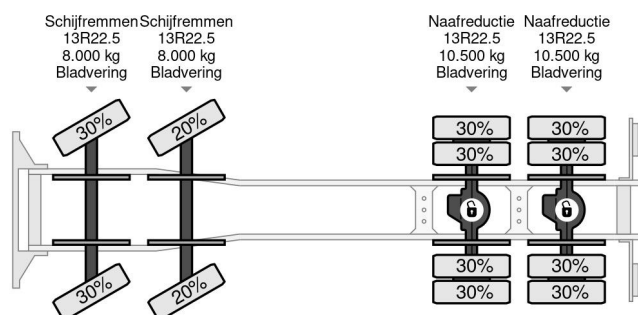

Renault 8X4 - EURO 6 + HIAB 288 E-5 + JIB 70X-4 + REMOTE + FULL STEEL SUSP.

COMMON

Prix	€ 89.750,- hors TVA
Id	RE000440-K
Marque	Renault
Type	8X4 - EURO 6 + HIAB 288 E-5 + JIB 70X-4 + REMOTE + FULL STEEL SUSP.
Année de construction	2015
Kilométrage	473.111 km
Chassis	Dépanneuse
Poids maximum	32.000 kg
Classe d'émission	6

Renault C430 8X4 - EURO 6 + HIAB 288 E-5 + JIB 70X-4 + ...

Referentienummer: RE000440-K

PROPERTIES

Date première immatriculation	06-02-2015
Carburant	Diesel
Transmission	Automatique
Numéro d'identification véhicule	VF630S167FD000440
Configuration des essieux	8x4
Nombre d'essieux	4
Poids à vide	18.505 kg
Puissance kw	285
Puissance hp	387
Poids de la charge	13.495 kg