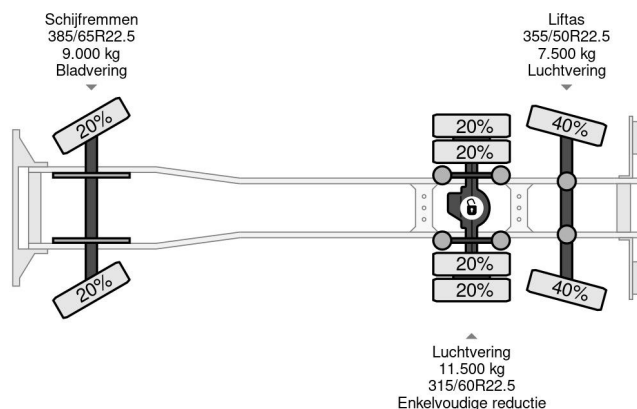

### COMMON

Prix	€ 39.750,- hors TVA
Id	SC180986-K
Marque	Scania
Type	6X2 - HIAB 422 ED-5 + REMOTE + LIFT/STEERING AXLE
Année de construction	2007
Kilométrage	1.127.298 km
Chassis	Dépanneuse
Poids maximum	28.000 kg
Classe d'émission	4

Scania P340 6X2 - HIAB 422 ED-5 + REMOTE + LIFT/STEER...

Referentienummer: SC180986-K

### PROPERTIES

Date première immatriculation	07-11-2007
Date expiration mot	27-02-2025
Plaque d'immatriculation	BT-LG-03
Carburant	Diesel
Transmission	Automatique
Numéro d'identification véhicule	XLEP6X20005180986
Configuration des essieux	6x2
Nombre d'essieux	3
Poids à vide	16.930 kg
Nombre de cylindres	6
Puissance kw	250
Puissance hp	340
Empattement	606 cm
Poids de la charge	11.070 kg
Longueur	1.007 cm
Largeur	255 cm