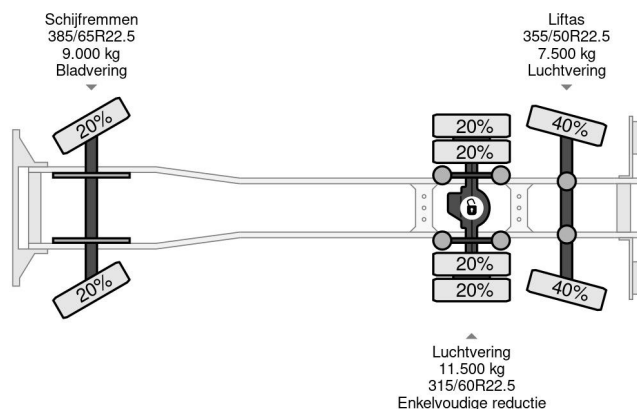

## COMMON

Prix	€ 39.750,- hors TVA
Id	SC180986-K
Marque	Scania
Type	6X2 - HIAB 422 ED-5 + REMOTE + LIFT/STEERING AXLE
Année de construction	2007
Kilométrage	1.127.298 km
Chassis	Dépanneuse
Poids maximum	28.000 kg
Classe d'émission	4

Scania P340 6X2 - HIAB 422 ED-5 + REMOTE + LIFT/STEER...

Referentienummer: SC180986-K

## PROPERTIES

Date première immatriculation	07-11-2007
Date expiration mot	27-02-2025
Plaque d'immatriculation	BT-LG-03
Carburant	Diesel
Transmission	Automatique
Numéro d'identification véhicule	XLEP6X20005180986
Configuration des essieux	6x2
Nombre d'essieux	3
Poids à vide	16.930 kg
Nombre de cylindres	6
Puissance kw	250
Puissance hp	340
Empattement	606 cm
Poids de la charge	11.070 kg
Longueur	1.007 cm
Largeur	255 cm