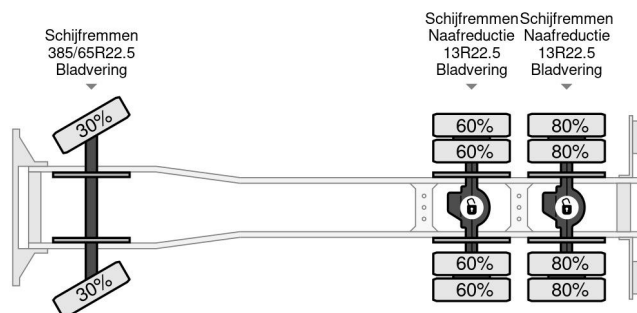

Mercedes-Benz Arocs 3358 6X4 EURO 6 KIPPER FULL STEEL

Referentienummer: MB445278