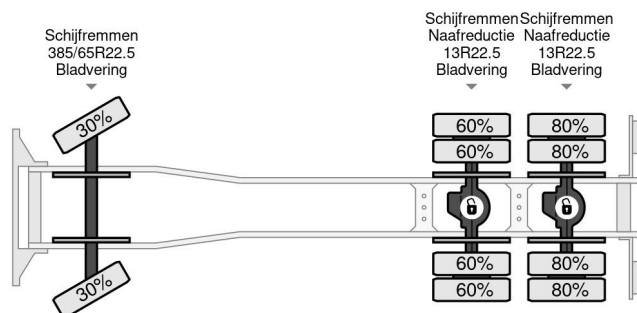

PROPERTIES

Date première immatriculation	10-06-2020
Carburant	Diesel
Transmission	Automatique
Numéro d'identification véhicule	W1T96421610445278
Configuration des essieux	6x4
Nombre d'essieux	3
Poids à vide	15.900 kg
Puissance kw	427
Puissance hp	580
Dimensions de la construction (l/b/h)	

Mercedes-Benz Arocs 3358 6X4 EURO 6 KIPPER FULL STEEL

Referentienummer: MB445278

DESCRIPTION

VIDEO AVAILABLE