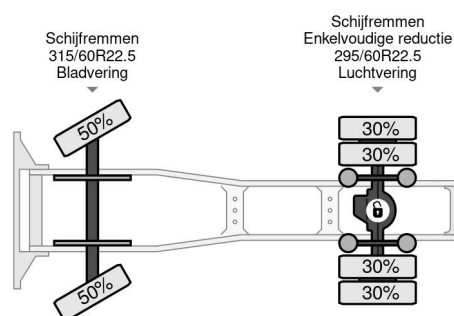

DESCRIPTION

VIDEO AVAILABLE