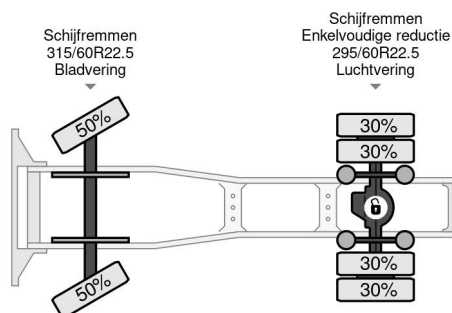

DESCRIPTION

VIDEO AVAILABLE