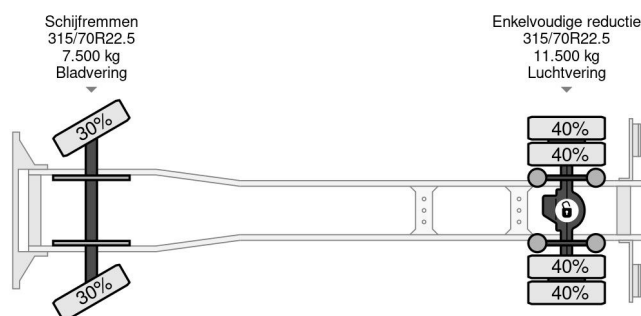

Volvo 4X2 EURO 6 DHOLLANDIA LIFT TÜV TILL 08-2025

COMMON

Prix	Sur demande hors TVA
Id	VO700279
Marque	Volvo
Type	4X2 EURO 6 DHOLLANDIA LIFT TÜV TILL 08-2025
Année de construction	2014
Kilométrage	652.173 km
Chassis	Caisse fermée
Poids maximum	19.500 kg
Classe d'émission	6

Volvo FE 280 4X2 EURO 6 DHOLLANDIA LIFT TÜV TILL 08-...

Referentienummer: VO700279

PROPERTIES

Date première immatriculation	19-08-2014
Date expiration mot	19-08-2025
Plaque d'immatriculation	60-BFD-2
Carburant	Diesel
Transmission	Automatique
Numéro d'identification véhicule	YV2V0Y1AXEB700279
Configuration des essieux	4x2
Nombre d'essieux	2
Poids à vide	9.075 kg
Nombre de cylindres	6
Puissance kw	210
Puissance hp	286
Empattement	580 cm
Dimensions de la construction (l/b/h)	
Poids de la charge	10.425 kg
Longueur	963 cm
Largeur	255 cm