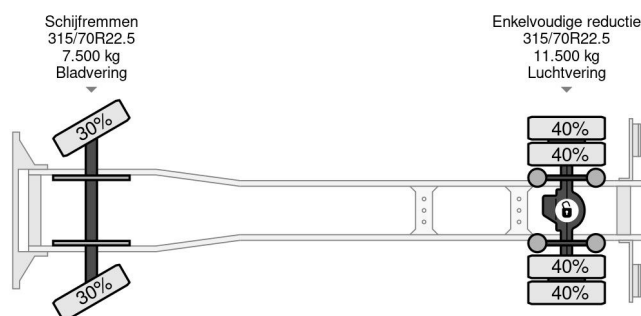

### COMMON

Prix	Sur demande hors TVA
Id	VO700279
Marque	Volvo
Type	4X2 EURO 6 DHOLLANDIA LIFT TÜV TILL 08-2025
Année de construction	2014
Kilométrage	652.173 km
Chassis	Caisse fermée
Poids maximum	19.500 kg
Classe d'émission	6

### PROPERTIES

Date première immatriculation	19-08-2014
Date expiration mot	19-08-2025
Plaque d'immatriculation	60-BFD-2
Carburant	Diesel
Transmission	Automatique
Numéro d'identification véhicule	YV2V0Y1AXEB700279
Configuration des essieux	4x2
Nombre d'essieux	2
Poids à vide	9.075 kg
Nombre de cylindres	6
Puissance kw	210
Puissance hp	286
Empattement	580 cm
Dimensions de la construction (l/b/h)	
Poids de la charge	10.425 kg
Longueur	963 cm
Largeur	255 cm