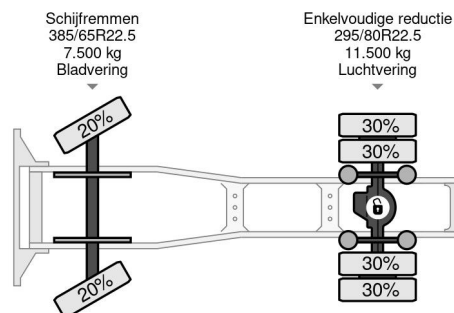

DESCRIPTION

VIDEO AVAILABLE