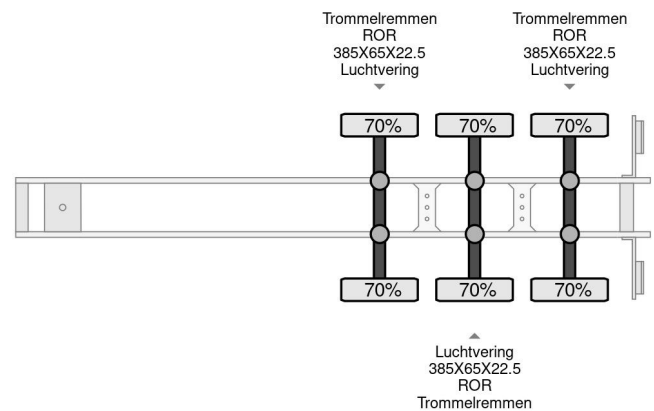

Pacton 3 AXEL

COMMON

Prix	€ 2.750,- hors TVA
Id	PA036366G
Marque	Pacton
Type	3 AXEL
Année de construction	1996
Chassis	Plateforme de chargement ouverte

PROPERTIES

Date première immatriculation	26-02-1996
Plaque d'immatriculation	OD-83-VB
Numéro d'identification véhicule	XLDTXD33900036366
Nombre d'essieux	3
Poids à vide	7.240 kg
Dimensions de la construction (l/b/h)	

Pacton 3 AXEL

Referentienummer: PA036366G

ACCESSOIRES

DESCRIPTION