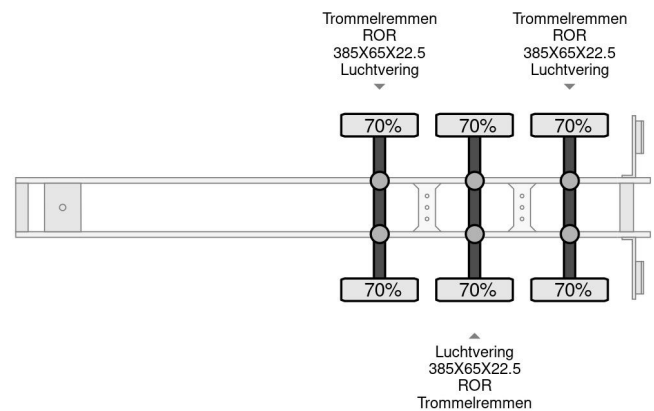

ACCESSOIRES

DESCRIPTION