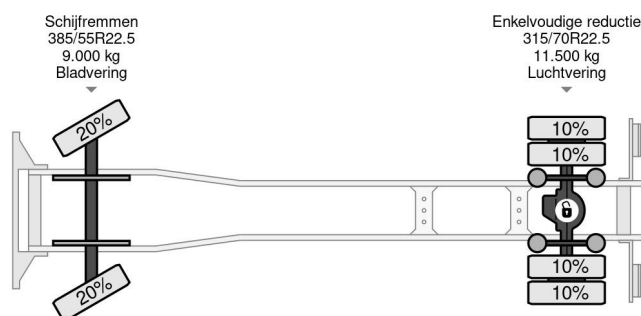

DESCRIPTION

VIDEO AVAILABLE