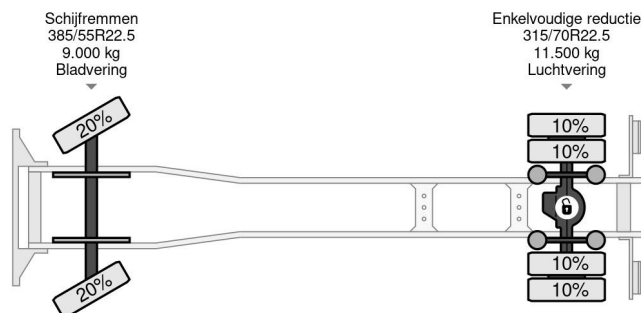

### PROPERTIES

Date première immatriculation	06-12-2013
Date expiration mot	06-12-2025
Plaque d'immatriculation	50-BDK-2
Carburant	Diesel
Transmission	Automatique
Numéro d'identification véhicule	YV2VOX1A8EB673898
Configuration des essieux	4x2
Nombre d'essieux	2
Poids à vide	9.120 kg
Nombre de cylindres	6
Puissance kw	188
Puissance hp	256
Empattement	525 cm
Dimensions de la construction (l/b/h)	
Poids de la charge	11.380 kg
Longueur	950 cm
Largeur	255 cm