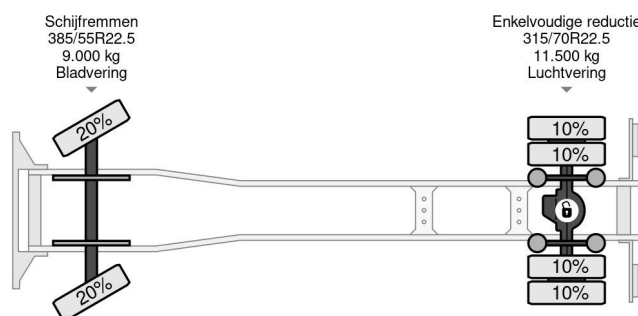

DESCRIPTION

VIDEO AVAILABLE