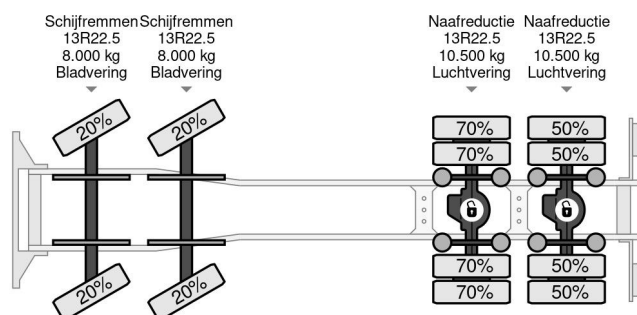

DESCRIPTION

VIDEO AVAILABLE