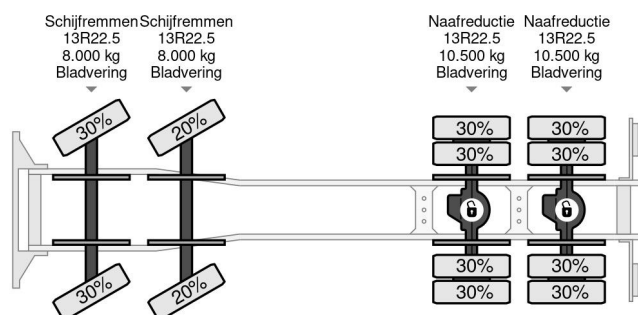

Renault 8X4 - EURO 6 + HIAB 288 E-5 + JIB 70X-4 + REMOTE + FULL STEEL SUSP.

COMMON

Prix	€ 89.750,- hors TVA
Id	RE000440
Marque	Renault
Type	8X4 - EURO 6 + HIAB 288 E-5 + JIB 70X-4 + REMOTE + FULL STEEL SUSP.
Année de construction	2015
Kilométrage	473.111 km
Chassis	Plateforme de chargement ouverte
Poids maximum	32.000 kg
Classe d'émission	6

Renault C430 8X4 - EURO 6 + HIAB 288 E-5 + JIB 70X-4 + ...

Referentienummer: RE000440

PROPERTIES

Date première immatriculation	06-02-2015
Carburant	Diesel
Transmission	Automatique
Numéro d'identification véhicule	VF630S167FD000440
Configuration des essieux	8x4
Nombre d'essieux	4
Poids à vide	18.505 kg
Puissance kw	285
Puissance hp	387
Dimensions de la construction (l/b/h)	
Poids de la charge	13.495 kg