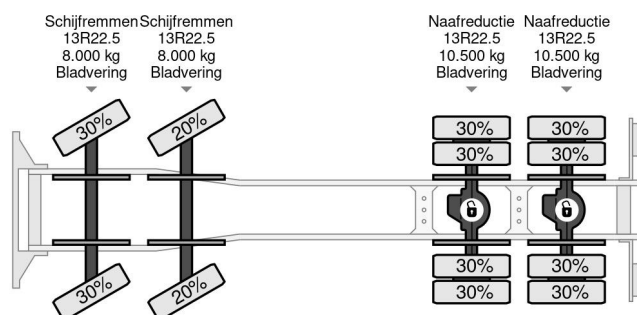

Renault 8X4 - EURO 6 + HIAB 288 E-5 + JIB 70X-4 + REMOTE + FULL STEEL SUSP.

COMMON

Prix	€ 89.750,- hors TVA
Id	RE000440
Marque	Renault
Type	8X4 - EURO 6 + HIAB 288 E-5 + JIB 70X-4 + REMOTE + FULL STEEL SUSP.
Année de construction	2015
Kilométrage	473.111 km
Chassis	Plateforme de chargement ouverte
Poids maximum	32.000 kg
Classe d'émission	6

Renault C430 8X4 - EURO 6 + HIAB 288 E-5 + JIB 70X-4 + ...
Referentienummer: RE000440

PROPERTIES

Date première immatriculation	06-02-2015
Carburant	Diesel
Transmission	Automatique
Numéro d'identification véhicule	VF630S167FD000440
Configuration des essieux	8x4
Nombre d'essieux	4
Poids à vide	18.505 kg
Puissance kw	285
Puissance hp	387
Dimensions de la construction (l/b/h)	
Poids de la charge	13.495 kg