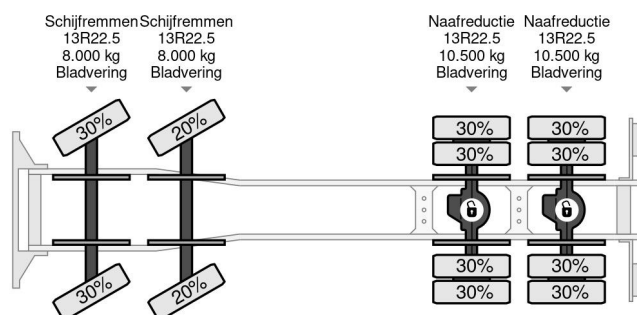

## COMMON

Prix	€ 89.750,- hors TVA
Id	RE000440
Marque	Renault
Type	8X4 - EURO 6 + HIAB 288 E-5 + JIB 70X-4 + REMOTE + FULL STEEL SUSP.
Année de construction	2015
Kilométrage	473.111 km
Chassis	Plateforme de chargement ouverte
Poids maximum	32.000 kg
Classe d'émission	6

## PROPERTIES

Date première immatriculation	06-02-2015
Carburant	Diesel
Transmission	Automatique
Numéro d'identification véhicule	VF630S167FD000440
Configuration des essieux	8x4
Nombre d'essieux	4
Poids à vide	18.505 kg
Puissance kw	285
Puissance hp	387
Dimensions de la construction (l/b/h)	
Poids de la charge	13.495 kg