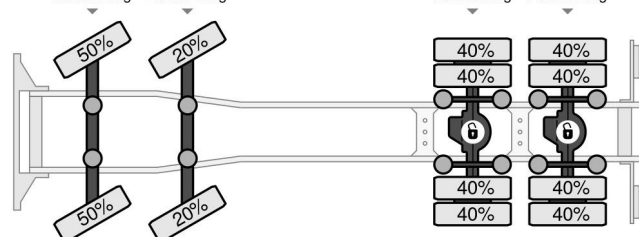

Volvo FH 500 8X4 - EURO 6 + HIAB 622 EP-6 HIPRO + RE...

Referentienummer: VO773128-K

Schijfremmen	Schijfremmen	Naafreductie	Naafreductie
385/65R22.5	385/65R22.5	315/80R22.5	315/80R22.5
9.000 kg	9.000 kg	13.000 kg	13.000 kg
Luchtvering	Luchtvering	Luchtvering	Luchtvering