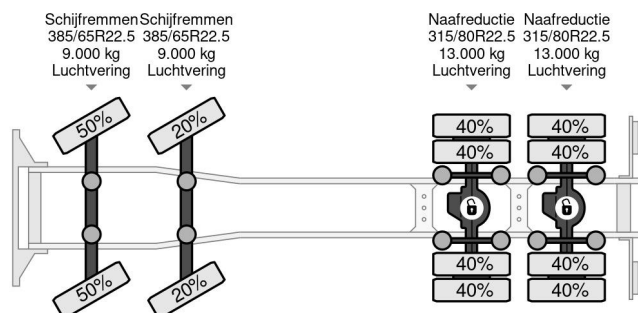

DESCRIPTION

VIDEO AVAILABLE