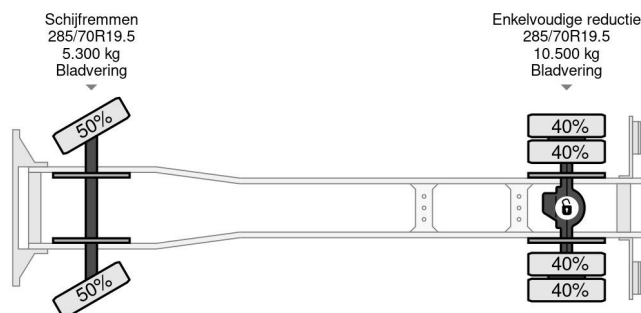

Mercedes-Benz 1527 - LAMBERET + CARRIER SUPRA 550 + DHOLLANDIA LIFT 4X2 EURO 6

COMMON

Prix	€ 24.950,- hors TVA
Id	MB070146
Marque	Mercedes-Benz
Type	1527 - LAMBERET + CARRIER SUPRA 550 + DHOLLANDIA LIFT 4X2 EURO 6
Année de construction	2016
Kilométrage	420.211 km
Chassis	Transport frigorifique
Poids maximum	15.000 kg
Classe d'émission	6

Mercedes-Benz Atego 1527 - LAMBERET + CARRIER S... 4x2
Referentienummer: MB070146

PROPERTIES

Date première immatriculation	25-07-2016
Date expiration mot	25-07-2025
Plaque d'immatriculation	40-BHL-4
Carburant	Diesel
Transmission	Automatique
Numéro d'identification véhicule	WDB96700710070146
Configuration des essieux	4x2
Nombre d'essieux	2
Poids à vide	8.181 kg
Nombre de cylindres	6
Puissance kw	200
Puissance hp	272
Empattement	416 cm
Dimensions de la construction (l/b/h)	
Poids de la charge	6.819 kg
Longueur	760 cm
Largeur	260 cm