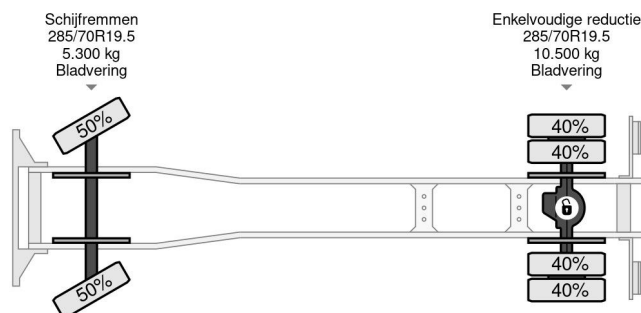

Mercedes-Benz 1527 - LAMBERET + CARRIER SUPRA 550 + DHOLLANDIA LIFT 4X2 EURO 6

COMMON

Prix	€ 24.950,- hors TVA
Id	MB070146
Marque	Mercedes-Benz
Type	1527 - LAMBERET + CARRIER SUPRA 550 + DHOLLANDIA LIFT 4X2 EURO 6
Année de construction	2016
Kilométrage	420.211 km
Chassis	Transport frigorifique
Poids maximum	15.000 kg
Classe d'émission	6

Mercedes-Benz Atego 1527 - LAMBERET + CARRIER S... 4x2

Referentienummer: MB070146

PROPERTIES

Date première immatriculation	25-07-2016
Date expiration mot	25-07-2025
Plaque d'immatriculation	40-BHL-4
Carburant	Diesel
Transmission	Automatique
Numéro d'identification véhicule	WDB96700710070146
Configuration des essieux	4x2
Nombre d'essieux	2
Poids à vide	8.181 kg
Nombre de cylindres	6
Puissance kw	200
Puissance hp	272
Empattement	416 cm
Dimensions de la construction (l/b/h)	
Poids de la charge	6.819 kg
Longueur	760 cm
Largeur	260 cm