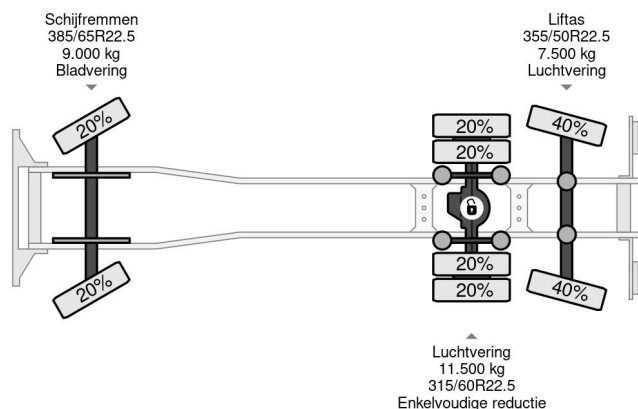

## COMMON

Prix	€ 39.750,- hors TVA
Id	SC180986
Marque	Scania
Type	6X2 - HIAB 422 ED-5 + REMOTE + LIFT/STEERING AXLE
Année de construction	2007
Kilométrage	1.127.298 km
Chassis	Plateforme de chargement ouverte
Poids maximum	28.000 kg
Classe d'émission	4

Scania P340 6X2 - HIAB 422 ED-5 + REMOTE + LIFT/STEER...

Referentienummer: SC180986

## PROPERTIES

Date première immatriculation	07-11-2007
Date expiration mot	27-02-2025
Plaque d'immatriculation	BT-LG-03
Carburant	Diesel
Transmission	Automatique
Numéro d'identification véhicule	XLEP6X20005180986
Configuration des essieux	6x2
Nombre d'essieux	3
Poids à vide	16.930 kg
Nombre de cylindres	6
Puissance kw	250
Puissance hp	340
Empattement	606 cm
Dimensions de la construction (l/b/h)	
Poids de la charge	11.070 kg
Longueur	1.007 cm
Largeur	255 cm