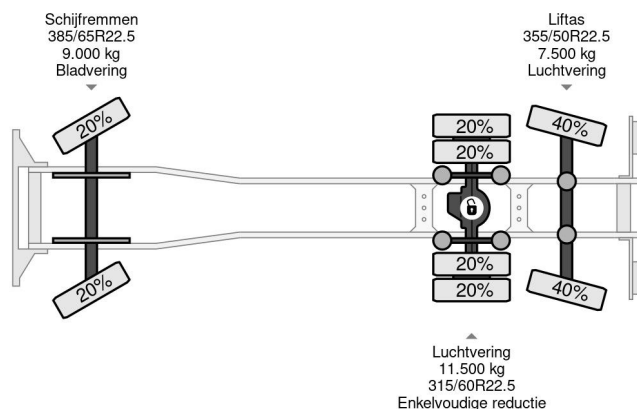

## COMMON

Prix	€ 39.750,- hors TVA
Id	SC180986
Marque	Scania
Type	6X2 - HIAB 422 ED-5 + REMOTE + LIFT/STEERING AXLE
Année de construction	2007
Kilométrage	1.127.298 km
Chassis	Plateforme de chargement ouverte
Poids maximum	28.000 kg
Classe d'émission	4

Scania P340 6X2 - HIAB 422 ED-5 + REMOTE + LIFT/STEER...

Referentienummer: SC180986

## PROPERTIES

Date première immatriculation	07-11-2007
Date expiration mot	27-02-2025
Plaque d'immatriculation	BT-LG-03
Carburant	Diesel
Transmission	Automatique
Numéro d'identification véhicule	XLEP6X20005180986
Configuration des essieux	6x2
Nombre d'essieux	3
Poids à vide	16.930 kg
Nombre de cylindres	6
Puissance kw	250
Puissance hp	340
Empattement	606 cm
Dimensions de la construction (l/b/h)	
Poids de la charge	11.070 kg
Longueur	1.007 cm
Largeur	255 cm