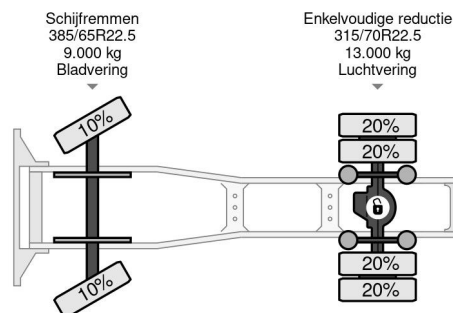

DESCRIPTION

VIDEO AVAILABLE