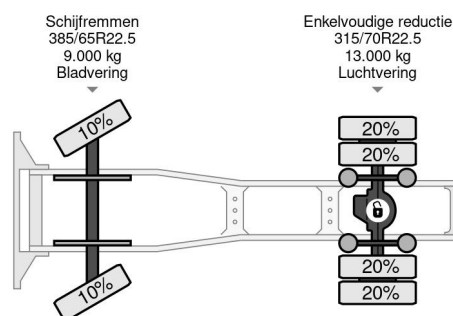

PROPERTIES

Date première immatriculation	18-01-2008
Date expiration mot	01-12-2024
Plaque d'immatriculation	BT-JF-36
Carburant	Diesel
Transmission	Automatique
Numéro d'identification véhicule	XL RTE85MC0E793445
Configuration des essieux	4x2
Nombre d'essieux	2
Poids à vide	7.280 kg
Nombre de cylindres	6
Puissance kw	300
Puissance hp	408
Empattement	380 cm
Poids de la charge	13.220 kg
Longueur	617 cm
Largeur	250 cm

DAF CF 85.410 4X2 - EURO 5 + NL TRUCK

Referentienummer: DA793445

DESCRIPTION

VIDEO AVAILABLE