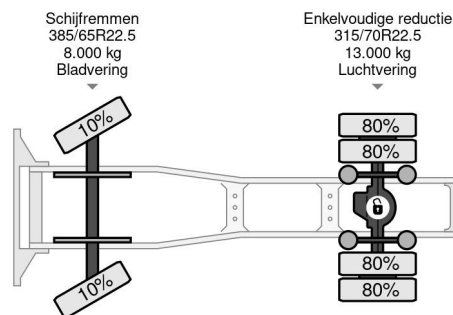

DESCRIPTION

VIDEO AVAILABLE