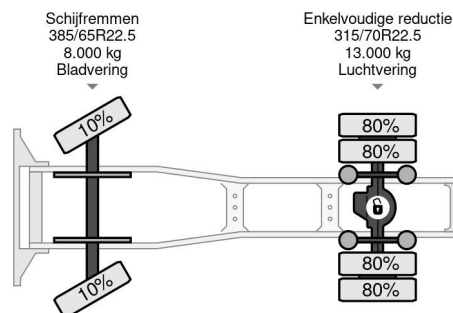

DESCRIPTION

VIDEO AVAILABLE