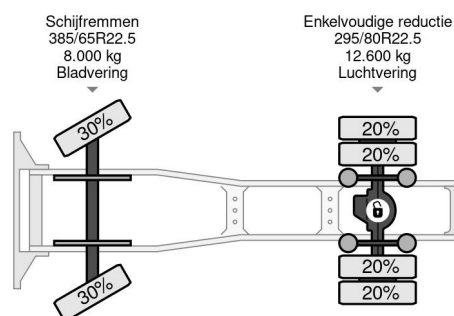

DAF 4X2 - EURO 6 + ADR + TÜV 09-2025

COMMON

| | |
|-----------------------|----------------------------------|
| Prix | € 10.950,- hors TVA |
| Id | DA079400 |
| Marque | DAF |
| Type | 4X2 - EURO 6 + ADR + TÜV 09-2025 |
| Année de construction | 2016 |
| Kilométrage | 932.420 km |
| Chassis | Tracteur standard |
| Poids maximum | 20.500 kg |
| Classe d'émission | 6 |

DAF XF 440 4X2 - EURO 6 + ADR + TÜV 09-2025

Referentienummer: DA079400

PROPERTIES

| | |
|----------------------------------|-------------------|
| Date première immatriculation | 02-03-2016 |
| Date expiration mot | 23-09-2025 |
| Plaque d'immatriculation | 71-BGJ-9 |
| Carburant | Diesel |
| Transmission | Automatique |
| Numéro d'identification véhicule | XLRTEH4100G079400 |
| Configuration des essieux | 4x2 |
| Nombre d'essieux | 2 |
| Poids à vide | 7.725 kg |
| Nombre de cylindres | 6 |
| Puissance kw | 320 |
| Puissance hp | 435 |
| Empattement | 380 cm |
| Poids de la charge | 12.775 kg |
| Longueur | 592 cm |
| Largeur | 255 cm |