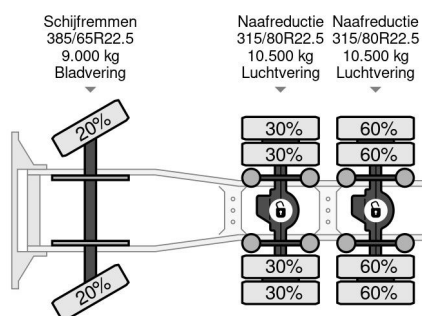

### COMMON

Prix	€ 44.950,- hors TVA
Id	VO808887
Marque	Volvo
Type	6X4 - EURO 6 + BIG AXLES + KIPPER HYDR.
Année de construction	2017
Kilométrage	551.033 km
Chassis	Tracteur standard
Poids maximum	26.000 kg
Classe d'émission	6

### PROPERTIES

Date première immatriculation	04-07-2017
Carburant	Diesel
Transmission	Automatique
Numéro d'identification véhicule	YV2RT40D4HA808887
Configuration des essieux	6x4
Nombre d'essieux	3
Poids à vide	10.625 kg
Puissance kw	375
Puissance hp	510
Poids de la charge	15.375 kg