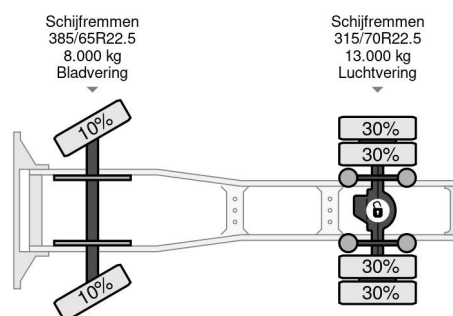

DAF 4X2 - EURO 6 + FULL SPOILER + NL TRUCK

COMMON

Prix	€ 10.950,- hors TVA
Id	DA049224
Marque	DAF
Type	4X2 - EURO 6 + FULL SPOILER + NL TRUCK
Année de construction	2015
Kilométrage	1.054.569 km
Chassis	Tracteur standard
Poids maximum	20.500 kg
Classe d'émission	6

DAF XF 460 4X2 - EURO 6 + FULL SPOILER + NL TRUCK

Referentienummer: DA049224

PROPERTIES

Date première immatriculation	09-01-2015
Date expiration mot	09-01-2025
Plaque d'immatriculation	09-BFJ-5
Carburant	Diesel
Transmission	Automatique
Numéro d'identification véhicule	XLRTEH4300G049224
Configuration des essieux	4x2
Nombre d'essieux	2
Poids à vide	8.468 kg
Nombre de cylindres	6
Puissance kw	340
Puissance hp	462
Empattement	380 cm
Poids de la charge	12.032 kg
Longueur	616 cm
Largeur	255 cm