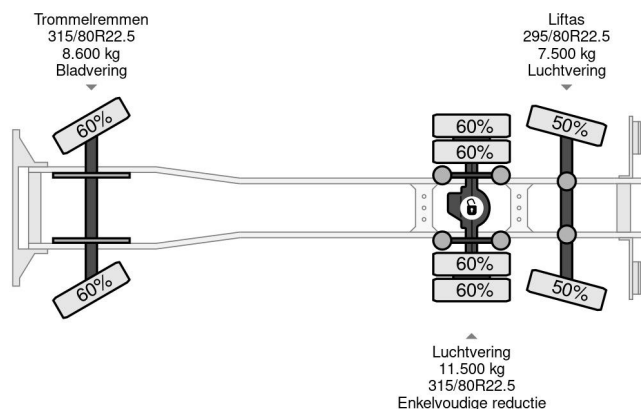

Volvo 6X2 - EURO 3 + PALFINGER PK15002 + LIFT/STEERING AXLE

COMMON

Prix	€ 16.750,- hors TVA
Id	VO293888-K
Marque	Volvo
Type	6X2 - EURO 3 + PALFINGER PK15002 + LIFT/STEERING AXLE
Année de construction	2001
Kilométrage	494.772 km
Chassis	Dépanneuse
Poids maximum	27.000 kg
Classe d'émission	3

Volvo FM 12.340 6X2 - EURO 3 + PALFINGER PK15002 + LI...

Referentienummer: VO293888-K

PROPERTIES

Date première immatriculation	08-08-2001
Date expiration mot	16-01-2025
Plaque d'immatriculation	BL-DZ-23
Carburant	Diesel
Transmission	Transmission manuelle
Numéro d'identification véhicule	YV2J4DPC51B293888
Configuration des essieux	6x2
Nombre d'essieux	3
Poids à vide	12.960 kg
Nombre de cylindres	6
Puissance kw	250
Puissance hp	340
Empattement	565 cm
Poids de la charge	14.040 kg
Longueur	910 cm
Largeur	252 cm