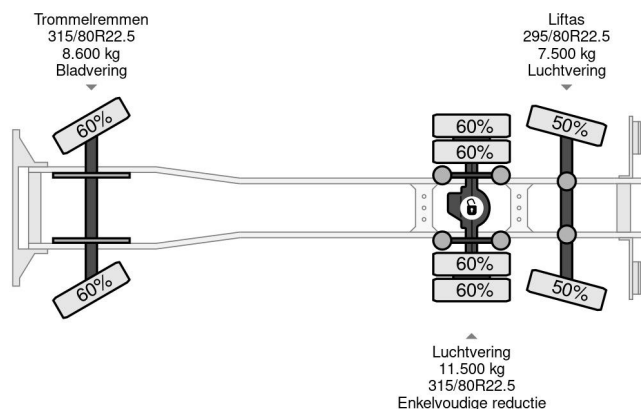

### PROPERTIES

Date première immatriculation	08-08-2001
Date expiration mot	16-01-2025
Plaque d'immatriculation	BL-DZ-23
Carburant	Diesel
Transmission	Transmission manuelle
Numéro d'identification véhicule	YV2J4DPC51B293888
Configuration des essieux	6x2
Nombre d'essieux	3
Poids à vide	12.960 kg
Nombre de cylindres	6
Puissance kw	250
Puissance hp	340
Empattement	565 cm
Poids de la charge	14.040 kg
Longueur	910 cm
Largeur	252 cm