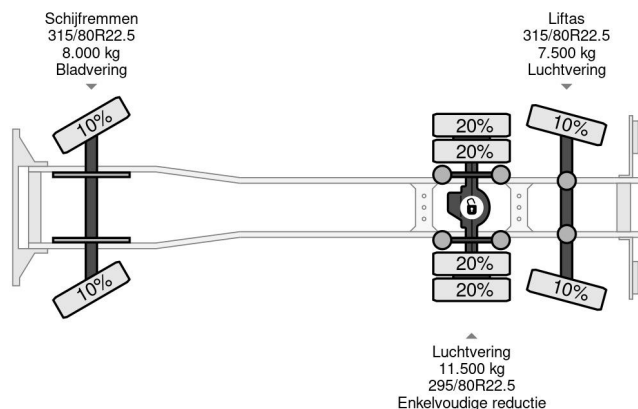

DAF 6X2 EURO 6 + HIAB 166 HI PRO + REMOTE CONTROL

COMMON

Prix	€ 34.950,- hors TVA
Id	DA015419-K
Marque	DAF
Type	6X2 EURO 6 + HIAB 166 HI PRO + REMOTE CONTROL
Année de construction	2013
Kilométrage	902.063 km
Chassis	Dépanneuse
Poids maximum	27.000 kg
Classe d'émission	6

DAF XF 510 6X2 EURO 6 + HIAB 166 HI PRO + REMOTE C...

Referentienummer: DA015419-K

PROPERTIES

Date première immatriculation	16-12-2013
Date expiration mot	18-12-2024
Plaque d'immatriculation	32-BDK-9
Carburant	Diesel
Transmission	Automatique
Numéro d'identification véhicule	XLRASH4100G015419
Configuration des essieux	6x2
Nombre d'essieux	3
Poids à vide	15.230 kg
Nombre de cylindres	6
Puissance kw	375
Puissance hp	510
Empattement	645 cm
Poids de la charge	11.770 kg
Longueur	990 cm
Largeur	255 cm
Capacité de levage	6.200 kg