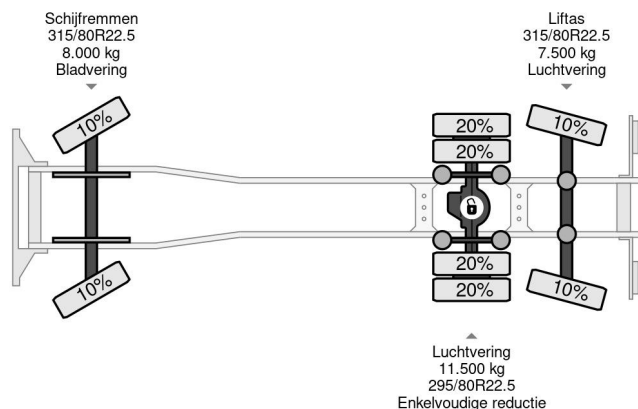

DESCRIPTION

VIDEO AVAILABLE

Energieweg 7, 4231 DJ Meerkerk

Tel.: +31 (0)183 74 56 20

Email: info@rhtrucks.nl

electrique • Systeme anti-blocage • Verrouillage centralise

• Verrouillage centralisé à distance