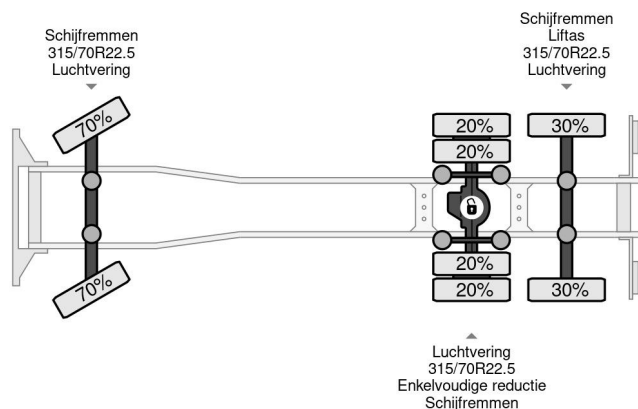

PROPERTIES

Date première immatriculation	08-05-2007
Carburant	Diesel
Transmission	Transmission manuelle
Numéro d'identification véhicule	WMAH21ZZ17W090791
Configuration des essieux	6x2
Nombre d'essieux	3
Poids à vide	10.290 kg
Puissance kw	324
Puissance hp	441
Dimensions de la construction (l/b/h)	
Poids de la charge	15.710 kg

MAN TGA 26.440 6X2 - EURO 5 + MANUAL GEAR

Referentienummer: MA256010

DESCRIPTION

VIDEO AVAILABLE