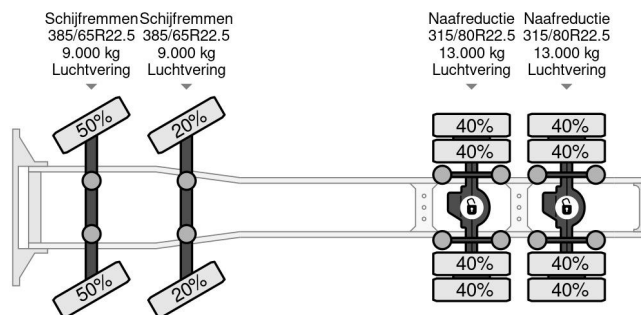

DESCRIPTION

VIDEO AVAILABLE