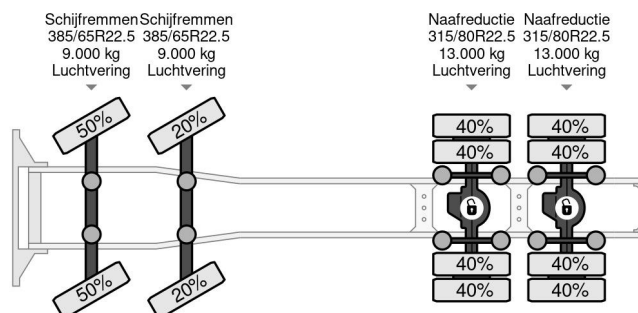

DESCRIPTION

VIDEO AVAILABLE