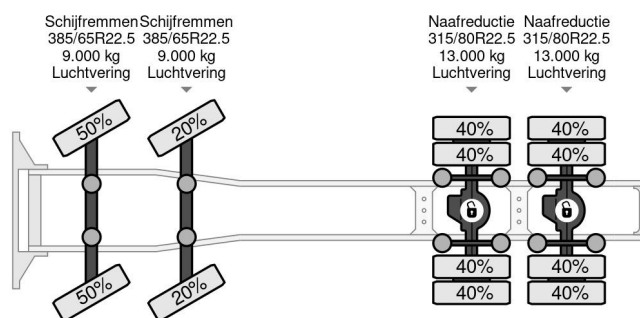

DESCRIPTION

VIDEO AVAILABLE