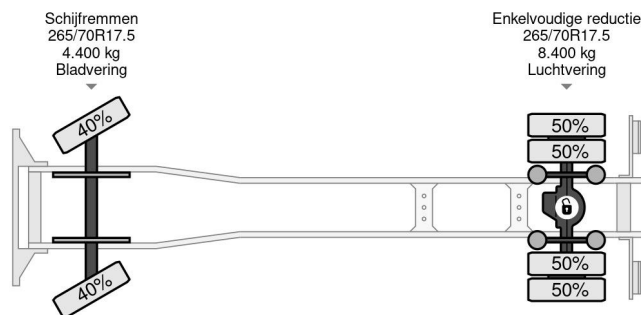

MAN 4X2 - EURO 6 + NL TRUCK + TÜV 08-2025

COMMON

Prix	€ 16.750,- hors TVA
Id	MA334533
Marque	MAN
Type	4X2 - EURO 6 + NL TRUCK + TÜV 08-2025
Année de construction	2016
Kilométrage	358.897 km
Chassis	Plateforme de chargement ouverte
Poids maximum	11.990 kg
Classe d'émission	6

MAN TGL 12.180 4X2 - EURO 6 + NL TRUCK + TÜV 08-2025

Referentienummer: MA334533

PROPERTIES

Date première immatriculation	22-07-2016
Date expiration mot	18-08-2025
Plaque d'immatriculation	70-BHL-3
Carburant	Diesel
Transmission	Transmission manuelle
Numéro d'identification véhicule	WMAN15ZZXGY344533
Configuration des essieux	4x2
Nombre d'essieux	2
Poids à vide	6.675 kg
Nombre de cylindres	4
Puissance kw	132
Puissance hp	179
Empattement	600 cm
Dimensions de la construction (l/b/h)	
Poids de la charge	5.315 kg
Longueur	1.100 cm
Largeur	255 cm